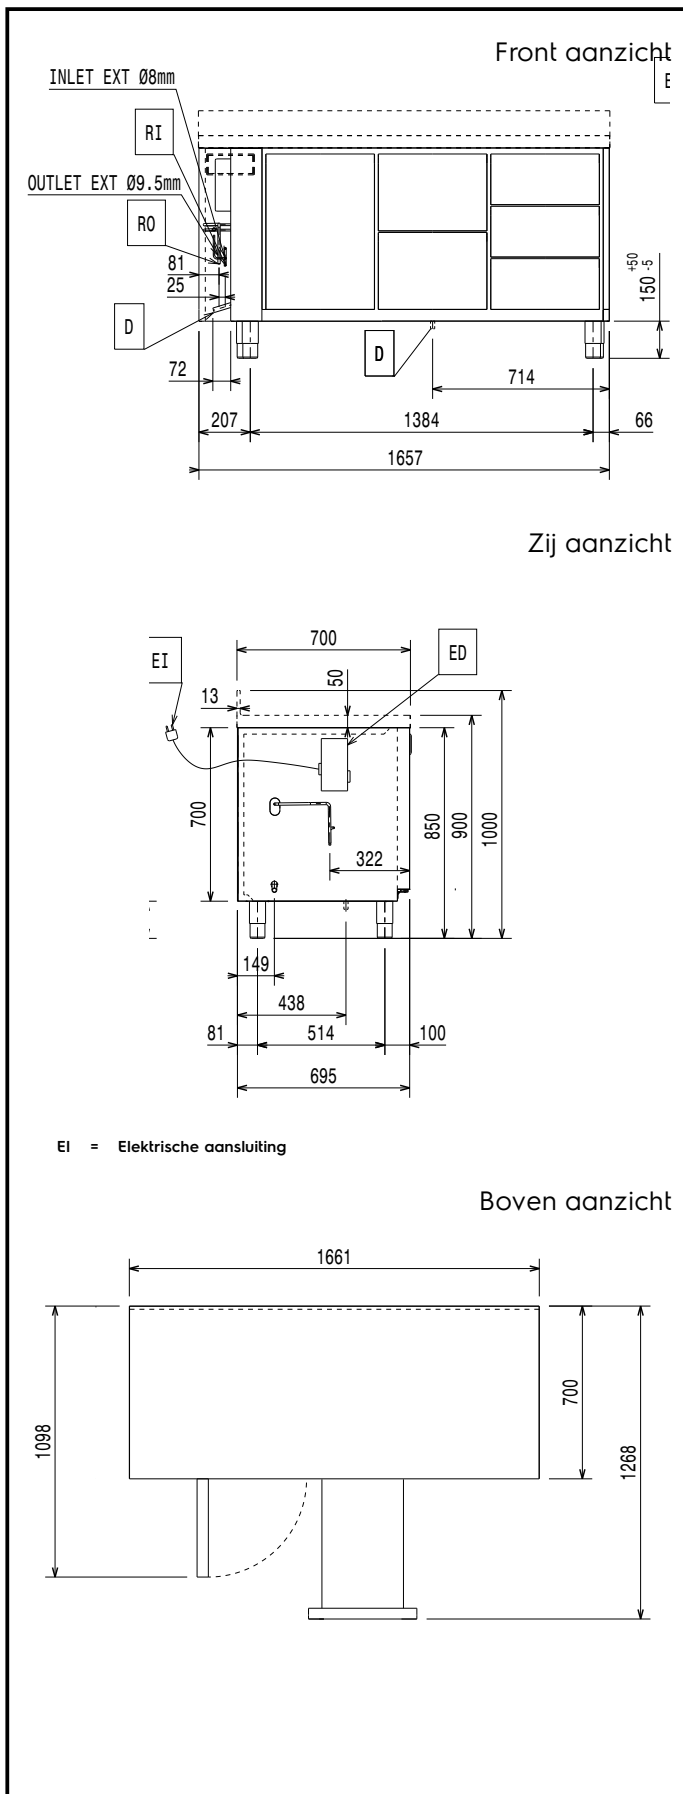

Goedkeuring

Constructie

- Werkblad van roestvrijstaal 1.4301 (AISI304), met een hoogte van 50 mm.
- Indien nodig kan het werkblad gedemonteerd worden, voor makkelijk verplaatsen (bijvoorbeeld bij smalle deuren).
- Roestvrijstalen werkblad met anti-druppel profiel.
- Inwendige bodemplaat uit één stuk roestvrijstaal, met afgeronde hoeken.
- Eenvoudig schoonmaken en een hoge hygiëne standaard door de inwendig afgeronde hoeken, de eenvoudig uitneembare roosters, geleiders en geleidersteunen en de uitneembare luchtgeleiders.
- De geleidersteunen zijn uitgevoerd met 15 posities (3 cm tussenruimte) om de geleiders met de roosters op verschillende hoogtes te plaatsen, voor een hogere netto capaciteit en een betere benutting van de opslagruimte.
- De interne en externe deurpanelen, de voor- en zijpanelen en het afneembare werkblad van roestvrijstaal 1.4301 (AISI304).
- Aansluiting op een extern koelaggregaat.
- Ontwikkeld en geproduceerd in een ISO 9001 en ISO 14001 gecertificeerde fabriek.
- Storingssignalering met foutcodes.
- Inwendige afmetingen van de laden:
 - modellen met 2 1/2 laden: 1e lade (top lade) 302x521x203 / 2e lade 302x521x223 (BxDxH)
 - modellen met 3 1/3 laden: 1e lade (top lade) 302x521x98 / 2e en 3e lade 302x521x118 (BxDxH)
 - modellen met 1/3+2/3 laden: 1e lade (top lade) 302x521x98 / 2e lade 302x521x333 (BxDxH)

Elektra

Voltage	710039 (EH3RRAAC)	220-240 V/1 ph/50/60 Hz
Elektrisch max. vermogen		0.03 kW
Ontdooi vermogen		0.22 kW
Stekker type		CE-SCHUKO

Algemene gegevens

Bruto Inhoud	440 lt
Netto Inhoud	220.8 lt
Aantal deuren	2
Draairichting deur	1 links en 1 rechts draaiend
Aantal laden	3 1/1GN laden 1/3
Externe afmetingen, lengte	1661 mm
Externe afmetingen, breedte	700 mm
Externe afmetingen, hoogte	900 mm
Interne afmetingen, lengte	1252 mm
Interne afmetingen, breedte	560 mm
Interne afmetingen, hoogte	550 mm
Gewicht, netto	120 kg
Hoogte verstelling	-5/50 mm
Klimaat klasse	5